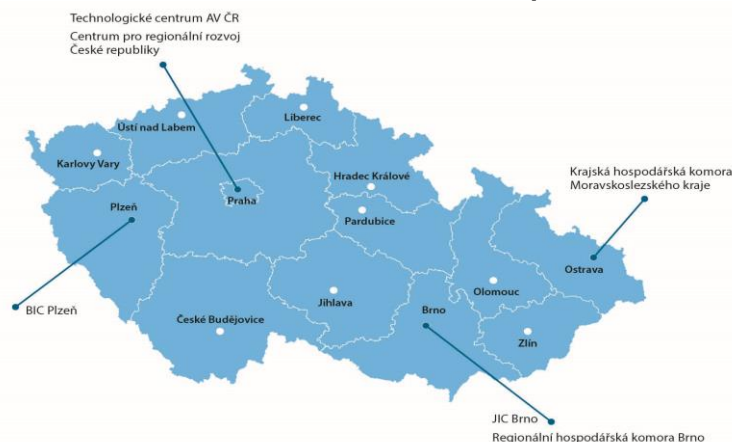

enterprise
europe
network

EEN A SPOLUPRÁCE S OSHA

PhDr. Marie Pavlů, CSc.
Seminář 3.11.2022

1

www.crr.cz/een
een.ec.europa.eu

Enterprise Europe Network - EEN

- Enterprise Europe Network je Váš pomocník při vstupu na zahraniční trhy, v rozvoji inovací a zvyšování konkurenceschopnosti.
- Největší a nejrozsáhlejší světová poradenská síť zejména pro MSP, založená a financovaná Evropskou komisí z programu EK Single market programme a v ČR i Ministerstvem průmyslu a obchodu.
- Působí v téměř 70 zemích světa, 4000 expertů v 600 organizacích.