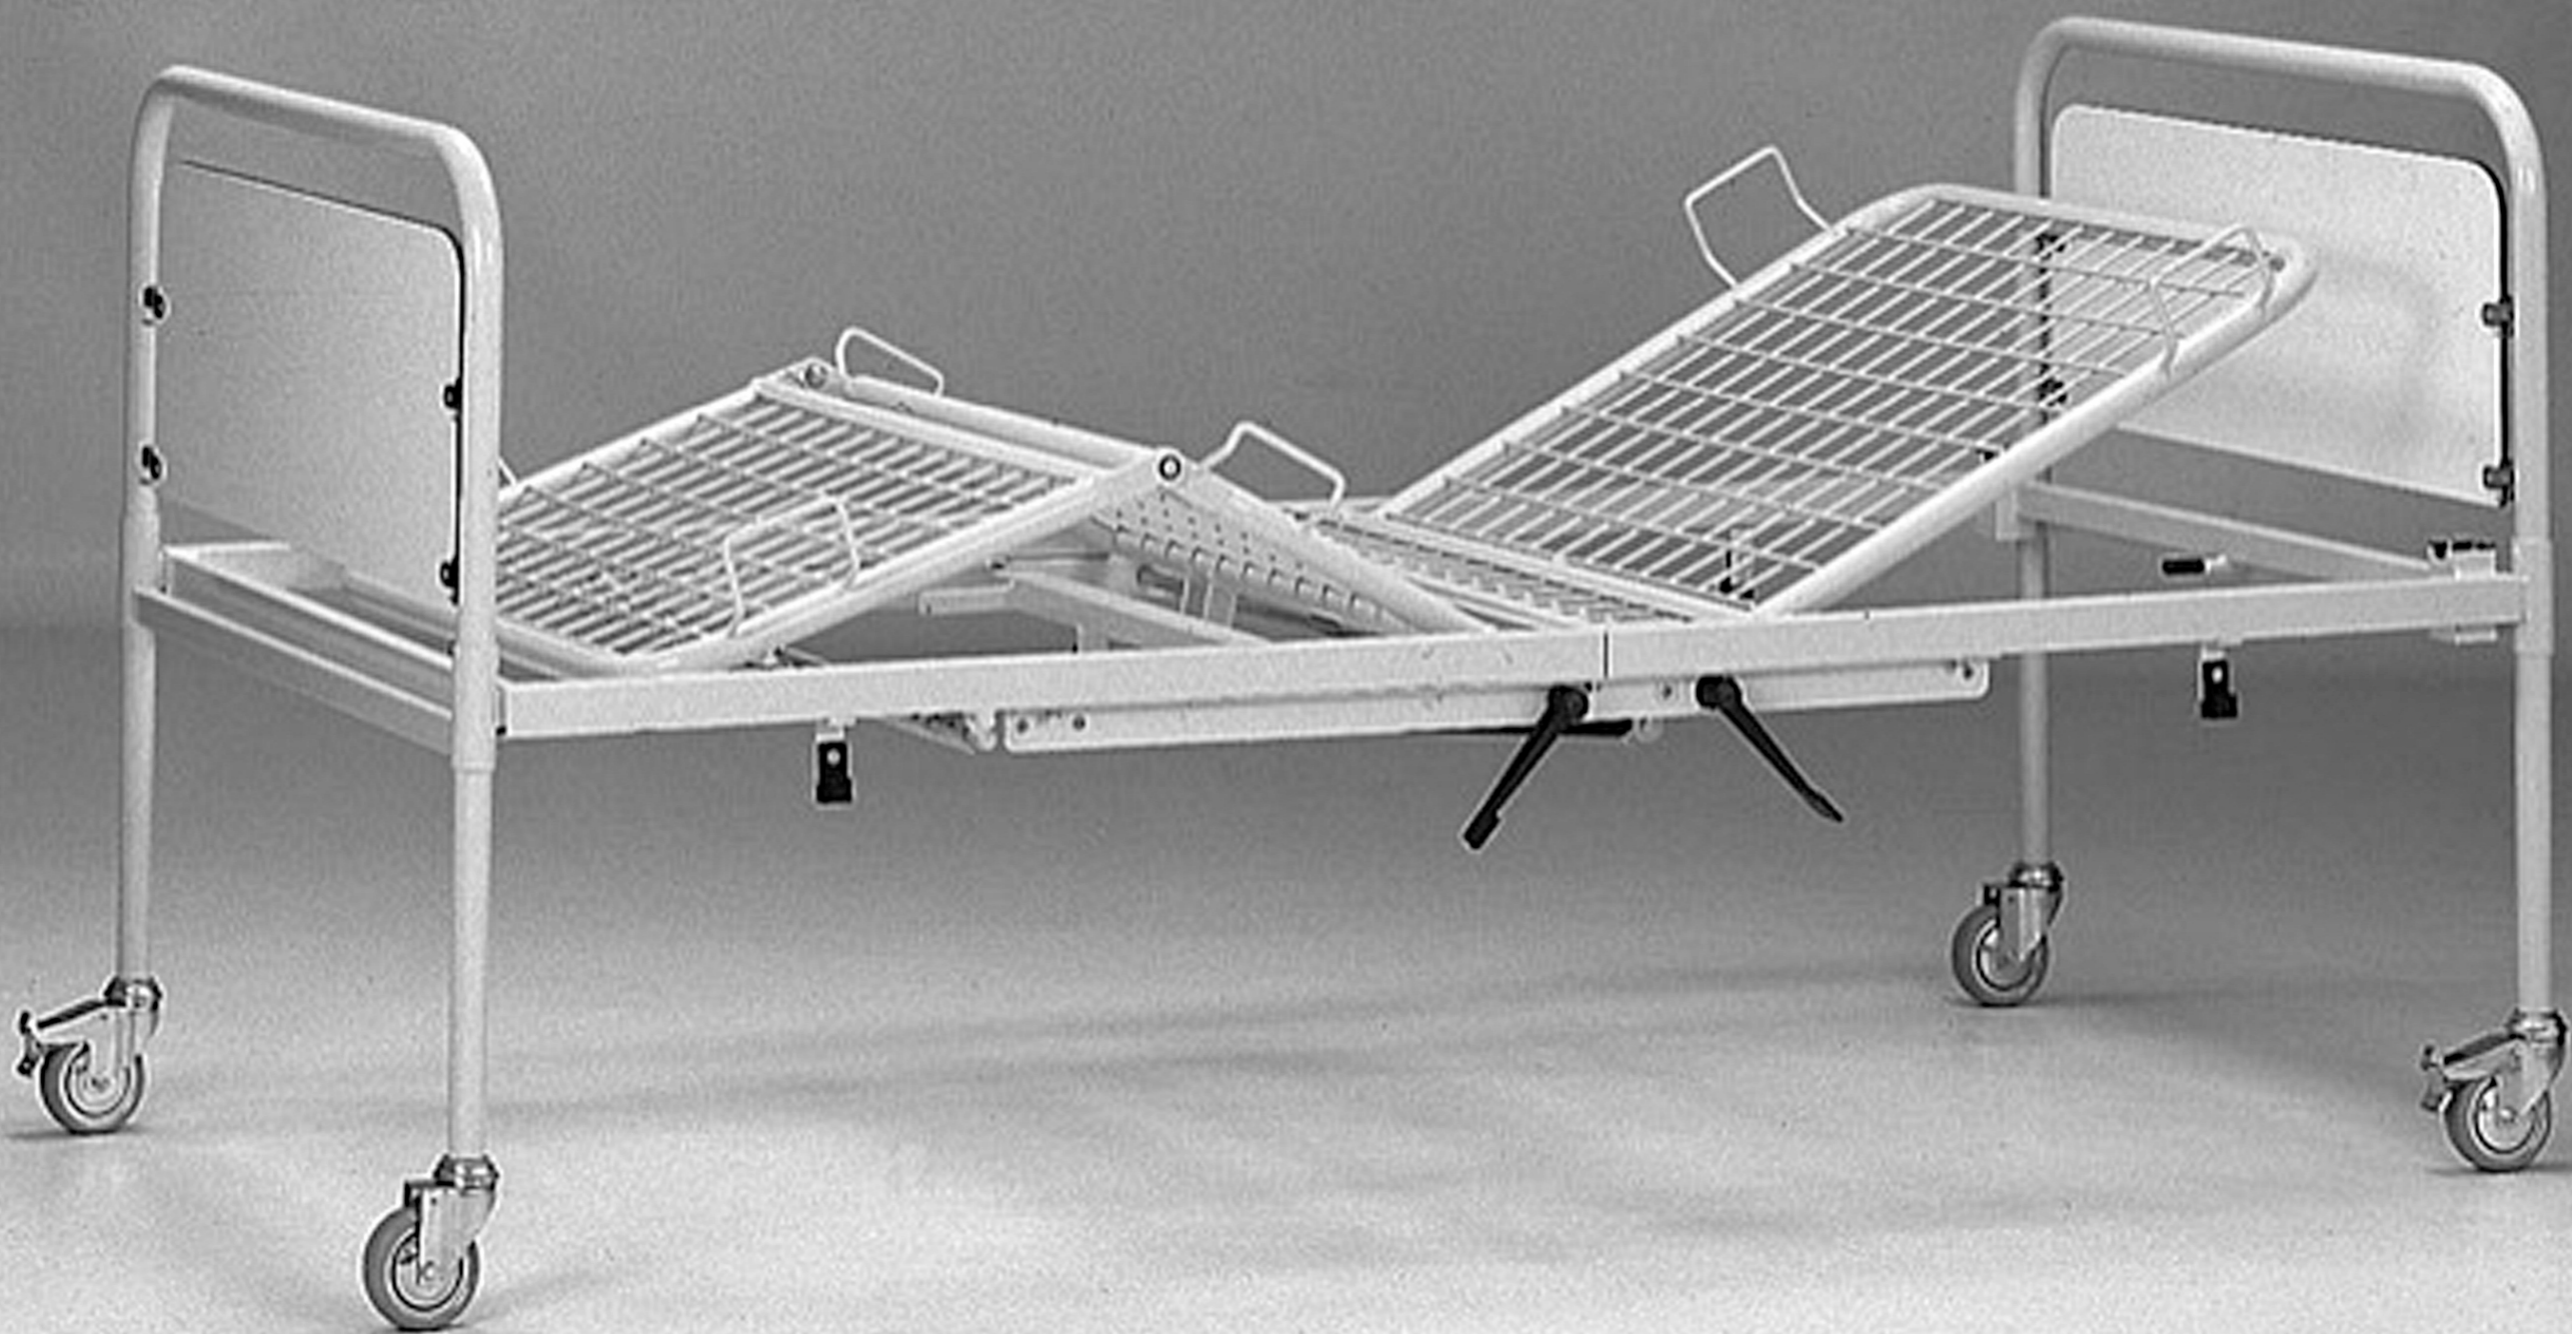

***Nic není
nemožné!***

Moje motto:

***Být předmětem
touhy, nikoliv
pouhé volby.***

Píše se rok 1990
a v Želevčicích u Slaného
se starý polorozbořený
kravín mění ve **výrobnu**
postelí Linet.

První postel se značkou Linet.

Původní
prostory
už nestačí.
**Linet se
rozšiřuje
hned v roce
1991.**

V roce 1996 se Linet rozrostl zásadně – stavbou **nové výrobní haly** na původním místě v Želevčicích u Slaného.

2004

ČR vstupuje do EU, Linet začíná zakládat dceřiné společnosti. **Dnes jich je 17.**

2016

Linet na americkém trhu **konkuruje špičkovou kvalitou** – proto na posteli LINET leží i americký prezident... a možná nejen v kultovním seriálu Dům z karet.

/// *Věřím tomu,
že úspěch je
třeba vrátit.*