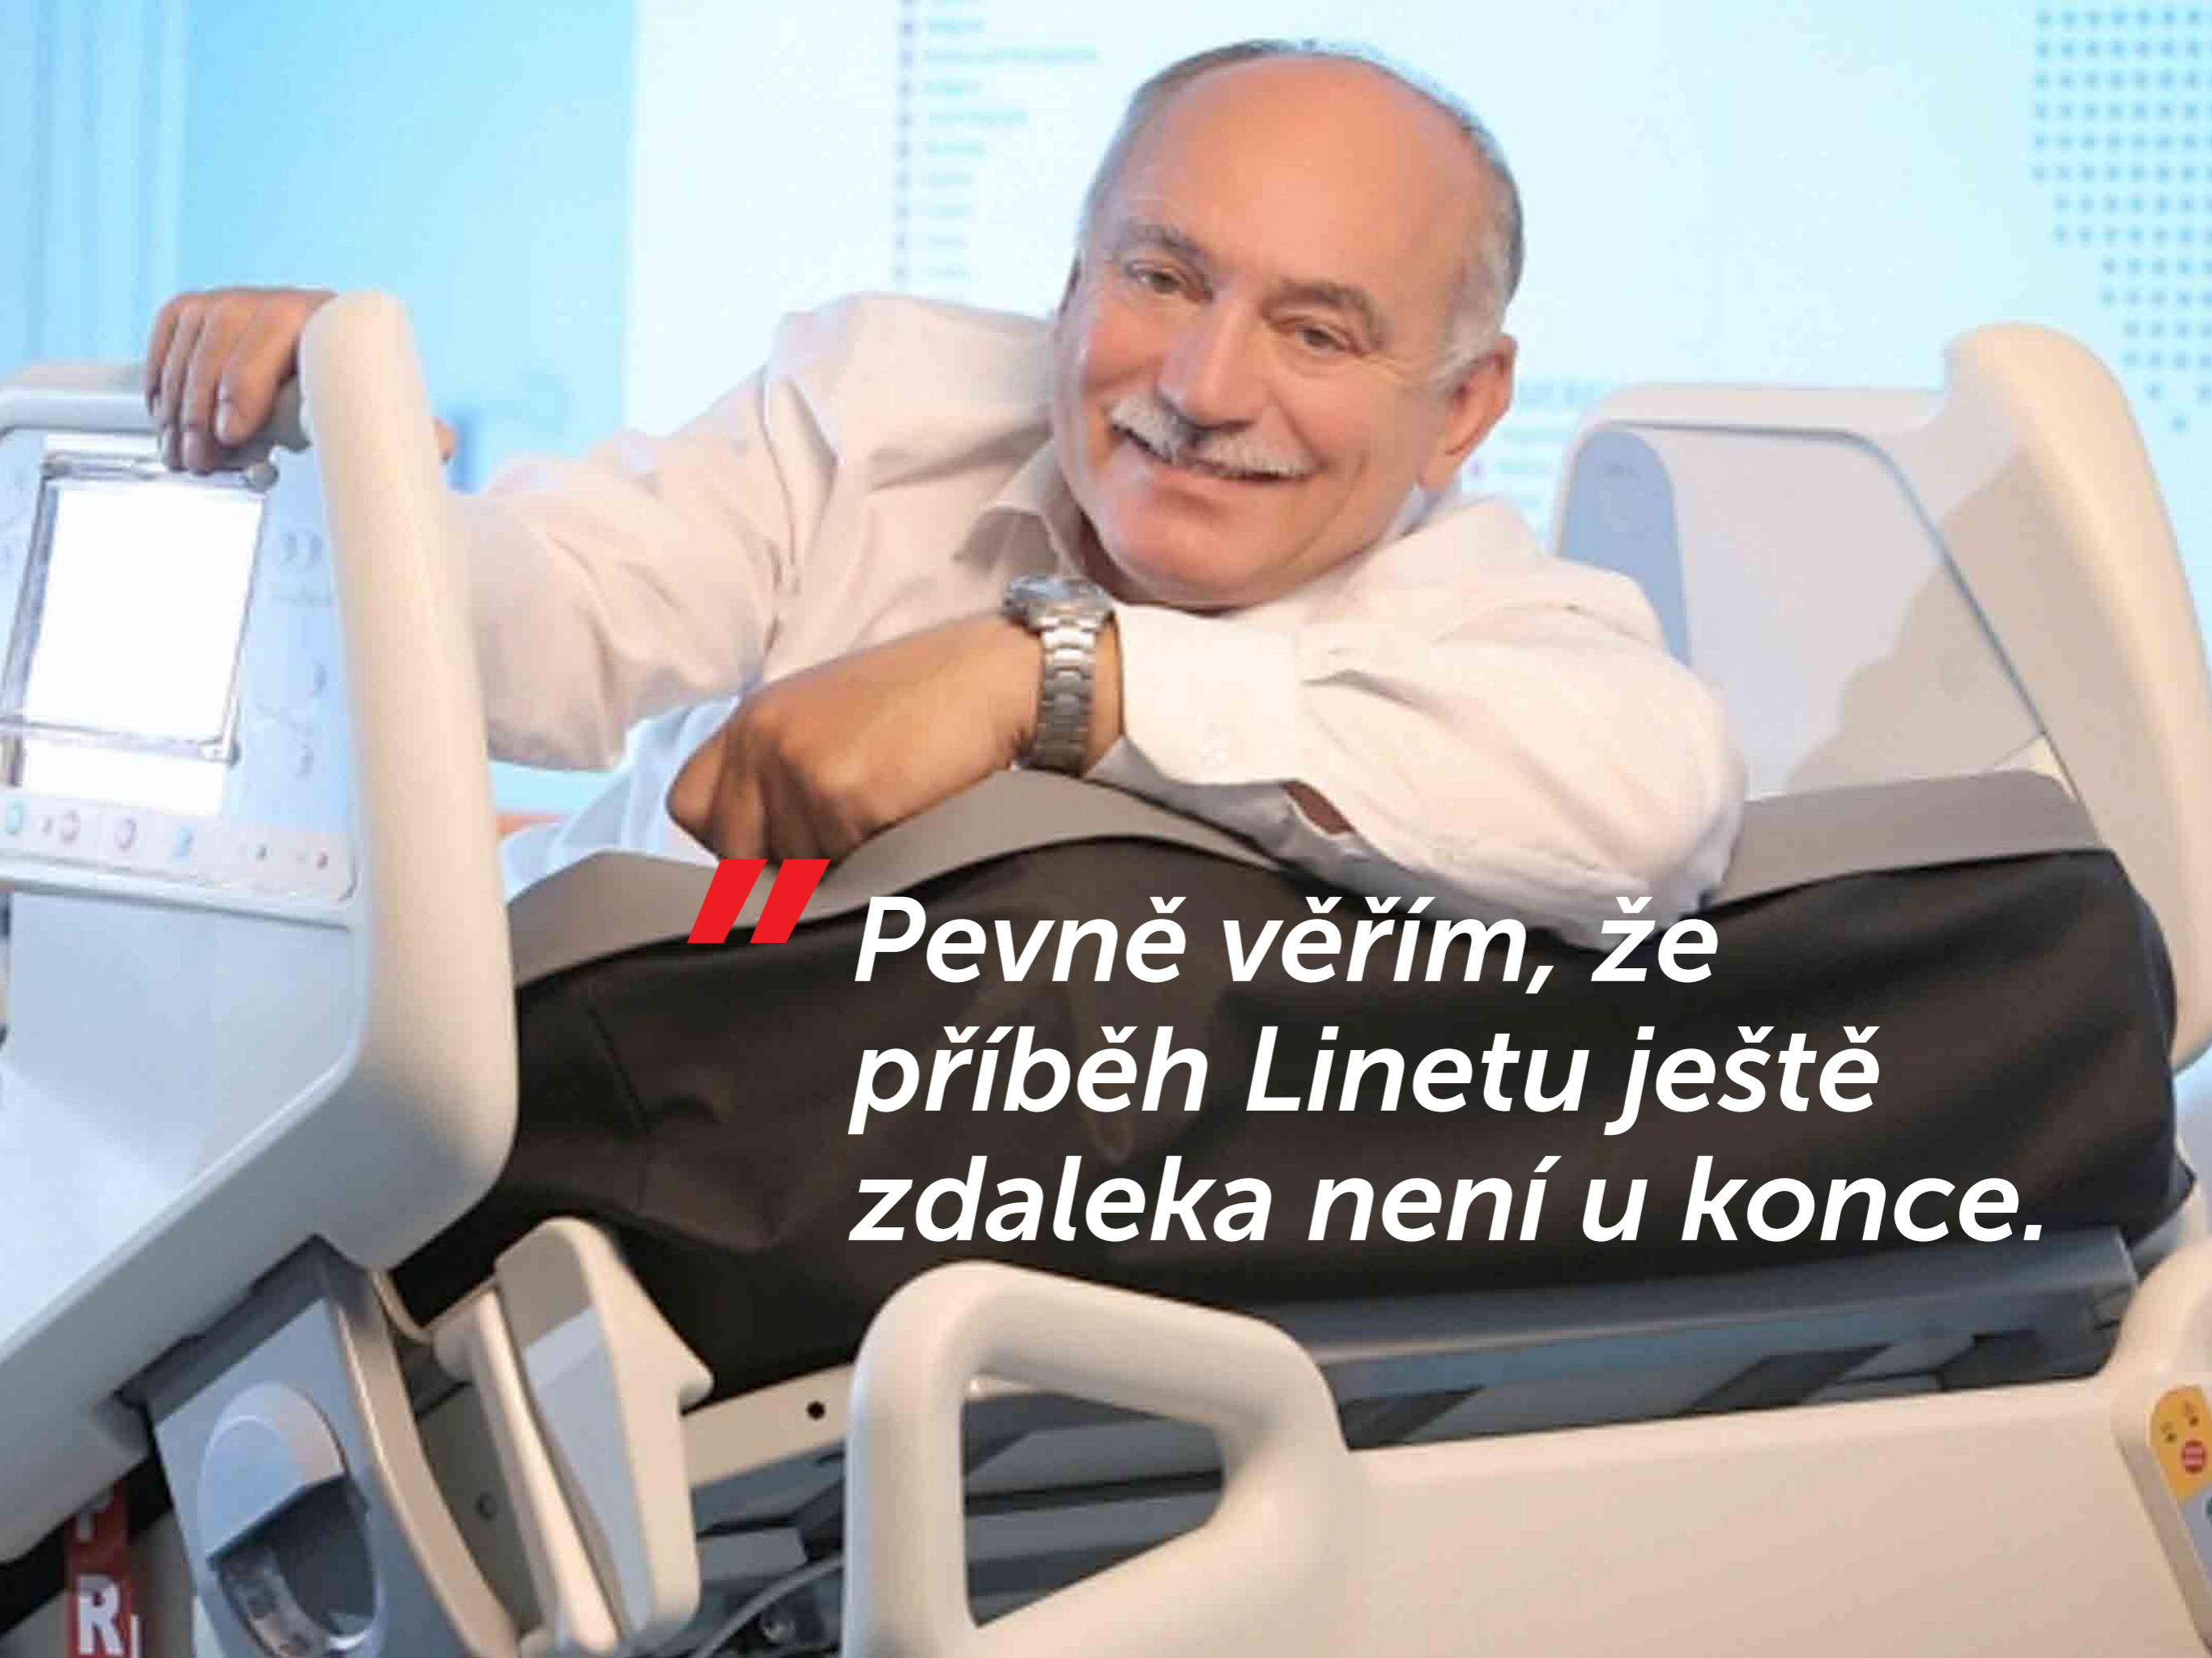

“ Pevně věřím, že příběh Linetu ještě zdaleka není u konce. ”